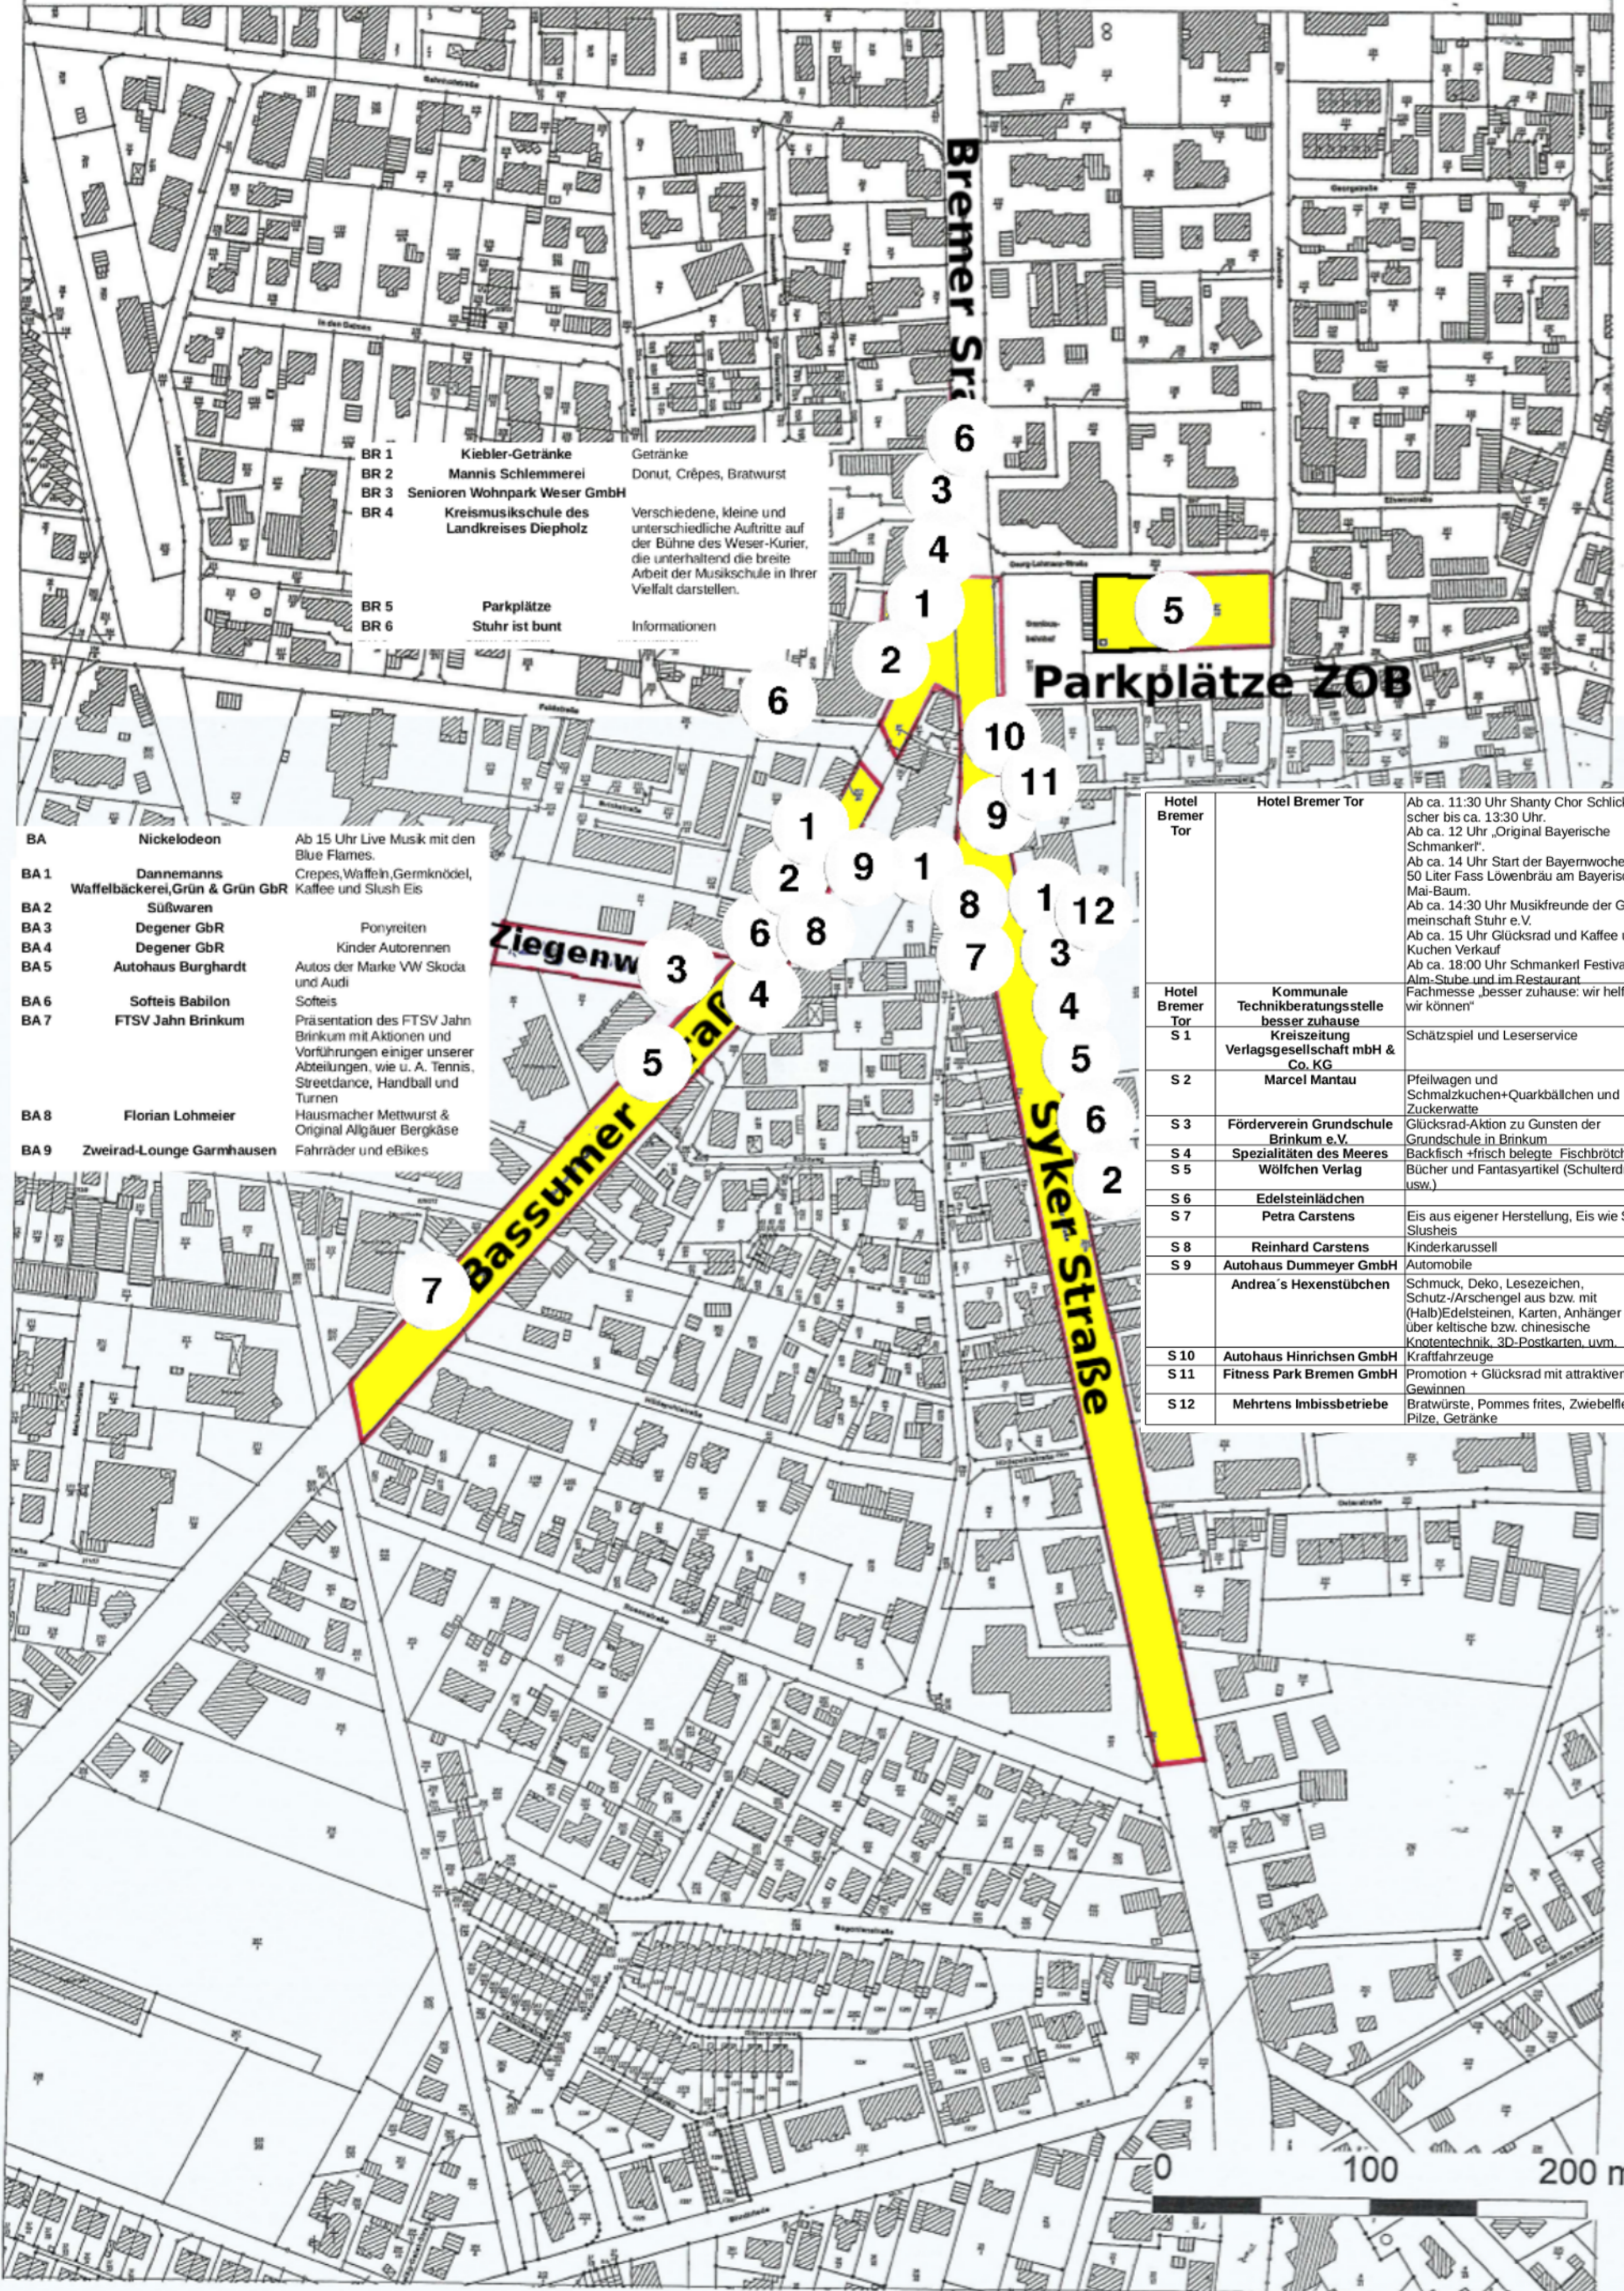

Auszug aus der Liegenschaftskarte (ALKIS)

Gemarkung:
Flur:
Flurstück:

Maßstab: 1:4000
Datum: 26.08.2014
Nur für den Dienstgebrauch

Seite 1

Gemeinde
Stuhr
Der Bürgermeister

Blockener Straße 6
28816 Stuhr
fon 0421 56 95-0
fax 0421 56 95-300
E-Mail: Gemeinde@Stuhr.de
Internet: <http://www.Stuhr.de>

- BR 1 Kiebler-Getränke Getränke
- BR 2 Mannis Schlemmerlei Donut, Crêpes, Bratwurst
- BR 3 Senioren Wohnpark Weser GmbH
- BR 4 Kreismusikschule des Landkreises Diepholz Verschiedene, kleine und unterschiedliche Auftritte auf der Bühne des Weser-Kurier, die unterhaltend die breite Arbeit der Musikschule in ihrer Vielfalt darstellen.
- BR 5 Parkplätze
- BR 6 Parkplätze Stuhr ist bunt Informationen