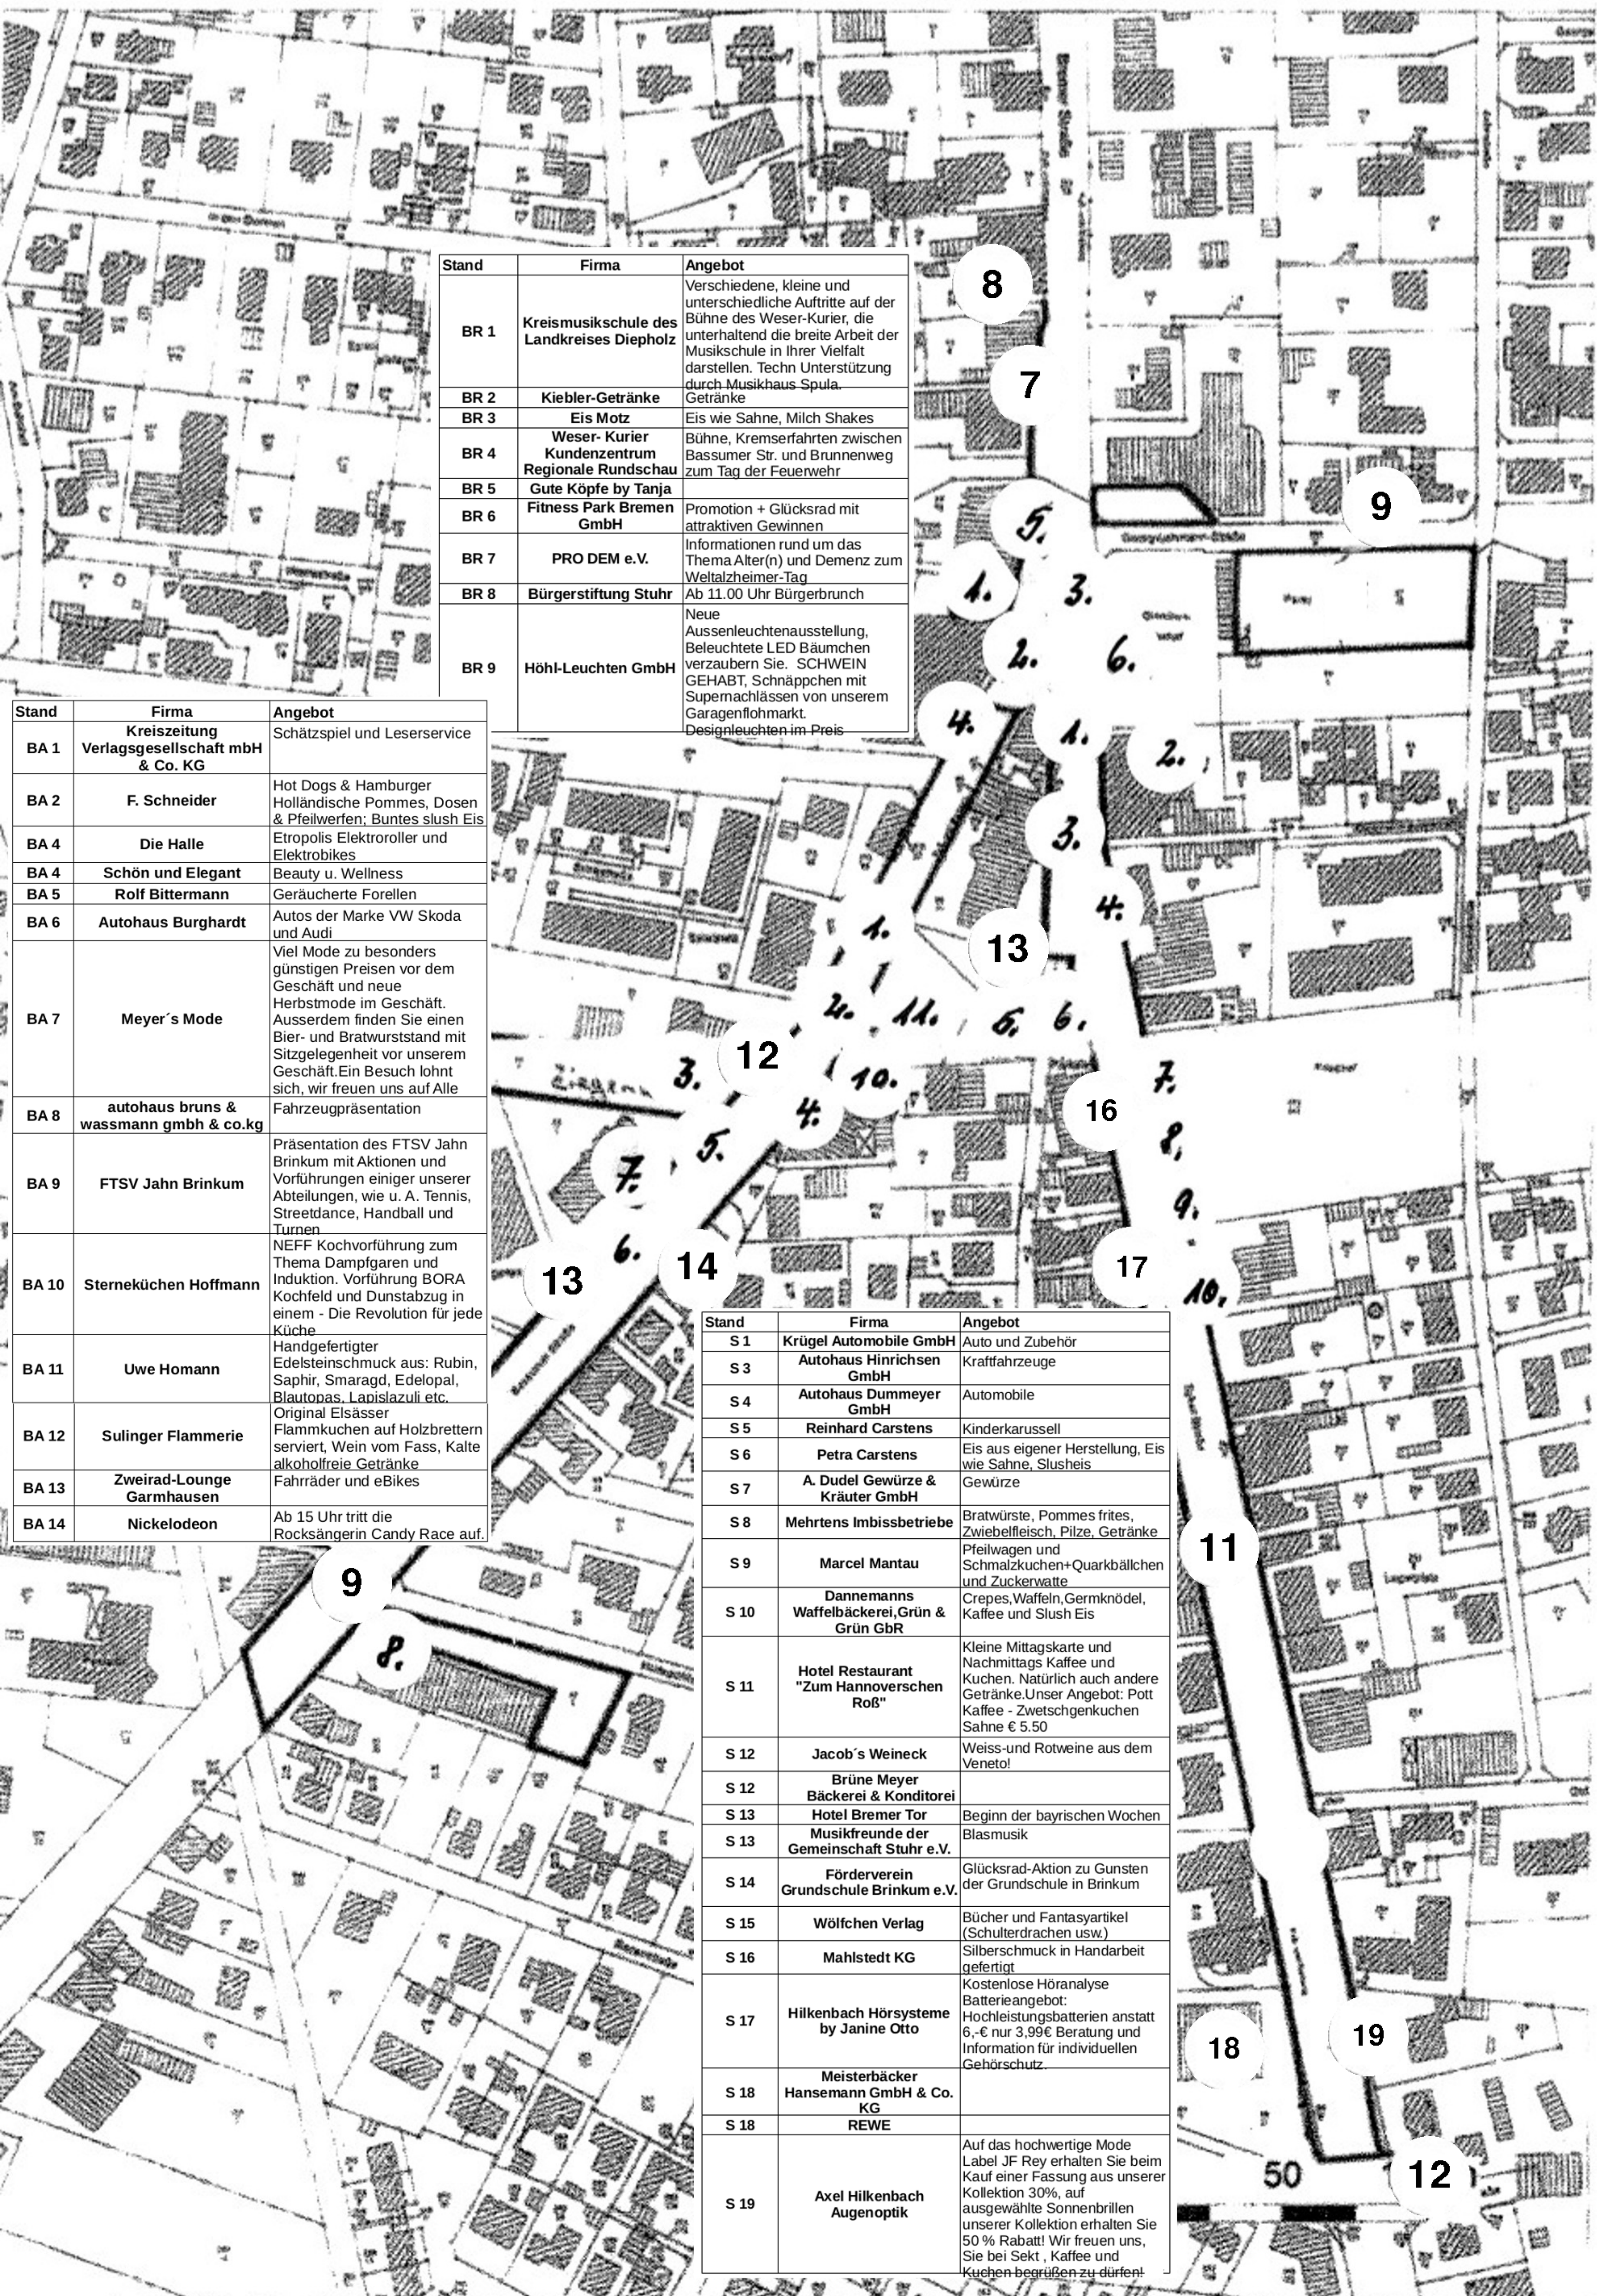

# Auszug aus der Liegenschaftskarte (ALK)

Gemarkung:  
Flur:  
Flurstück:

Maßstab: 1:3000  
Datum: 9.02.2011  
Nur für den Dienstgebrauch

Seite 1

Gemeinde  
**Stuhr**  
Der Bürgermeister

Blockener Straße 6  
28816 Stuhr  
fon 0421 56 95-0  
fax 0421 56 95-300  
E-Mail: Gemeinde@Stuhr.de  
Internet: http://www.Stuhr.de

Stand	Firma	Angebot
BR 1	Kreismusikschule des Landkreises Diepholz	Verschiedene, kleine und unterschiedliche Auftritte auf der Bühne des Weser-Kurier, die unterhaltend die breite Arbeit der Musikschule in Ihrer Vielfalt darstellen. Techn Unterstützung durch Musikhaus Spula.
BR 2	Kiebler-Getränke	Getränke
BR 3	Eis Motz	Eis wie Sahne, Milch Shakes
BR 4	Weser-Kurier Kundenzentrum Regionale Rundschau	Bühne, Kremserfahrten zwischen Bassumer Str. und Brunnenweg zum Tag der Feuerwehr
BR 5	Gute Köpfe by Tanja	
BR 6	Fitness Park Bremen GmbH	Promotion + Glücksrad mit attraktiven Gewinnen
BR 7	PRO DEM e.V.	Informationen rund um das Thema Alter(n) und Demenz zum Weltzheimer-Tag
BR 8	Bürgerstiftung Stuhr	Ab 11.00 Uhr Bürgerbrunch
BR 9	Höhl-Leuchten GmbH	Neue Aussenleuchenausstellung, Beleuchtete LED Bäumchen verzaubern Sie. SCHWEIN GEHABT, Schnäppchen mit Supernachlässen von unserem Garagenflohmarkt. Designleuchten im Preis